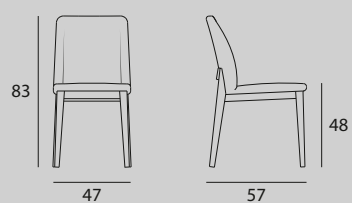

SALISBURGO

cod. SE508

Sedia con struttura in legno verniciato e seduta in morbido soft touch vintage.

Wooden frame **chair** with vintage soft touch seat and back.

MISURE / Size

L 47 P 57 H 83/48 cm

112

FINITURA STRUTTURA

Frame Finishing

LACCATO / LACQUERED

1208
Bianco
White

1221
Grafite
Graphite

1224
Ghiaccio
Ice

1266
Corda
Corda

1271
Marrone
Brown

FINITURA SEDUTA

Seat Finishing

SOFT TOUCH VINTAGE / SOFT TOUCH VINTAGE

6H08
Bianco
White

6H21
Grafite
Graphite

6H24
Ghiaccio
Ice

6H29
Tortora
Turtledove

6H71
Tabacco
Tobacco