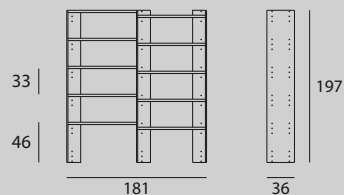

L 121 P 36 H 197 cm

LINEAR 180

cod. PP117

MISURE / Size

L 181 P 36 H 197 cm

LINEAR 210

cod. PP121

MISURE / Size