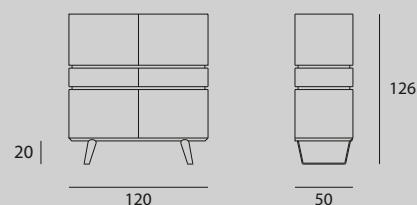

MISURE / Size

L 120 P 50 H 126|20 cm

FINITURA ANTE E CASSETTI

Doors and drawers finishing