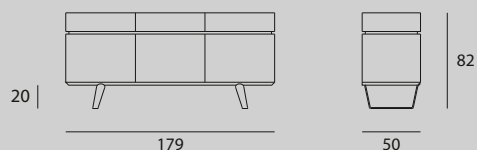

ELECTA

cod. MA103

Madia in laminato a tre ante e tra cassetti realizzata con bordo superiore lavorato tutto a 45°. Piedini in metallo verniciato. Optional top in lamiera neutra o decorata. Finitura gola in colore prevalente.

Laminated **cupboard** with three doors and three drawers made with upper edge cut at 45°. Painted metal legs. Neutral or decorated metal sheet finishing optional top. Handles finishing matching the cupboard prevailing colour.

MISURE / Size

L 179 P 50 H 82|20 cm

ELECTA₁₂₀

cod. MA109

Madia in laminato a due ante e due cassetti realizzata con bordo superiore lavorato tutto a 45°. Piedini in metallo verniciato. Optional top in lamiera neutra o decorata. Finitura gola in colore prevalente.

Laminated **cupboard** with two doors made with upper edge cut at 45°. Painted metal legs. Neutral or decorated metal sheet finishing optional top. Handles finishing matching the cupboard prevailing colour.