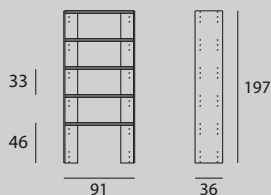

LINEAR

Libreria Bookcase

Libreria con piani in laminato e fianchi in metallo verniciato con opzione decoro.

Bookcase with painted metal frame and laminate shelves.

LINEAR 90

cod. PP119

MISURE / Size

L 91 P 36 H 197 cm