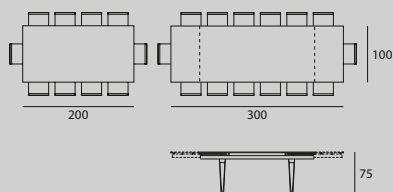

MISURE / Size

L 200|300 P 100 H 75 cm

86

FINITURA STRUTTURA

Frame finishing

LEGNO / WOOD

1B24
Castoro
Beaver

1B27
Rustico
Country