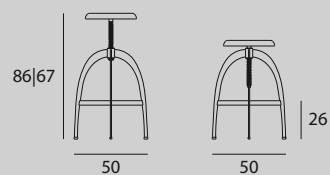

RIGA

cod. SG142

Sgabello in metallo verniciato con seduta regolabile in altezza .

Metal painted **stool** with height adjustable seat.

MISURE / Size

L 50 P 50 H 86|67 cm