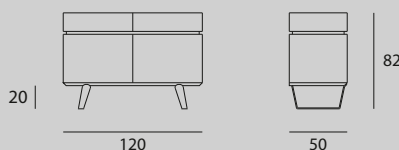

MISURE / Size

L 120 P 50 H 82|20 cm

ELECTA QUADRA

cod. MA105

Madia in laminato a quattro ante e due cassetti con bordo superiore lavorato tutto a 45°. Piedini in metallo verniciato. Optional top in lamiera neutra o decorata. Finitura gola in colore prevalente.

Laminated **cupboard** with four doors and two drawers made with upper edge cut at 45°. Painted metal legs. Neutral or decorated metal sheet finishing optional top. Handles finishing matching the cupboard prevailing colour.