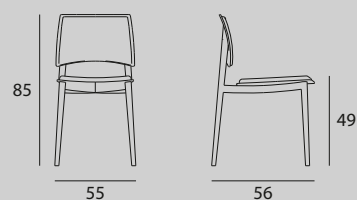

MISURE / Size

L 55 P 56 H 85/49 cm

FINITURA STRUTTURA
Frame Finishing

LEGNO NATURALE /
NATURAL WOOD

1007
Naturale
Natural

FINITURA SEDUTA
Seat Finishing

SOFT TOUCH /
SOFT TOUCH

6C08
Bianco
White