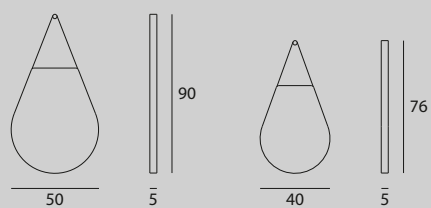

02
Ferro Rosone
Rose iron

155

DROPS

cod. SS104

Set di **specchiere** con bordo in metallo verniciato.

Mirror set with painted metal frame.

MISURE / Size

L 50|40 P 5 H 90|76 cm