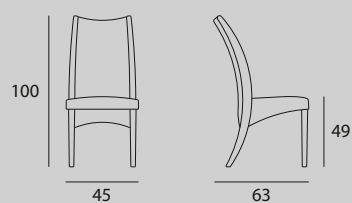

MISURE / Size

L 45 P 63 H 100|49 cm

108

FINITURA STRUTTURA

Frame Finishing

LACCATO / LACQUERED

1208
Bianco
White

1221
Grafite
Graphite