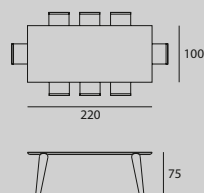

ELECTA₂₂₀

cod. TP126

Tavolo fisso con struttura in metallo verniciato Ferro Vintage 0123 e piano in laminato.

Non-extendable table with 0123 painted metal Iron Vintage structure, laminate top made with edge cut at 45°.

MISURE / Size

L 220 P 100 H 75 cm

ELECTA₁₈₀

cod. TP125

Tavolo fisso con struttura in metallo verniciato Ferro Vintage 0123 e piano in laminato.

Non-extendable table with 0123 painted metal Iron Vintage structure, laminate top made with edge cut at 45°.