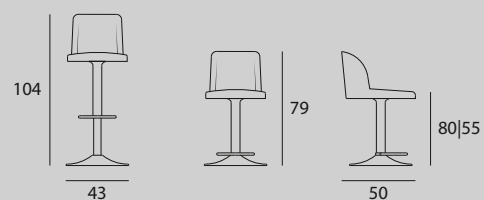

SALISBURGO

cod. SG141

Sgabello con struttura in metallo cromato e seduta in morbido soft touch vintage.

Stool with chromed metal frame and Soft Touch seat.

MISURE / Size

L 43 P 50 H 104|79 cm