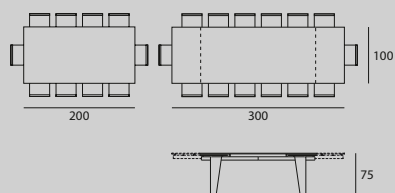

MISURE / Size

L 200|300 P 100 H 75 cm

74

FINITURA STRUTTURA Frame finishing

LAMINATO / LAMINATE

1724
Castoro
Beaver

1727
Rustico
Country

1729
Deserto
Desert