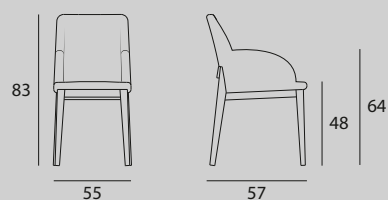

Poltroncina con struttura in legno verniciato e seduta in morbido soft touch vintage.

Wooden frame **armchair** with vintage soft touch seat and back.

MISURE / Size

L 55 P 57 H 83|64|48 cm

FINITURA STRUTTURA Frame Finishing