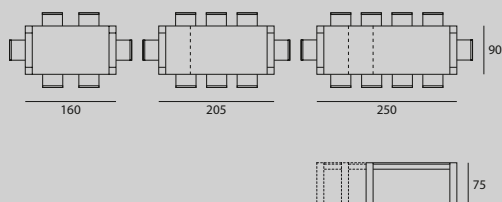

MONOLITE₁₆₀

cod. TA506

Tavolo allungabile con struttura, piano e allunghe in laminato. Optional dettaglio in lamiera neutra o decorata sui posti capotavola.

Extendable table with laminate structure, top and extensions and optional decorated metal sheet on head of table.

MISURE / Size

L 160|205|250 P 90 H 75 cm