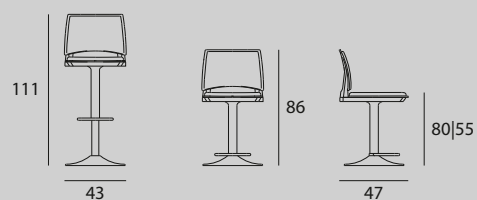

HAPPY WOOD

cod. SG173

Sgabello con struttura in metallo cromato
struttura in legno massello verniciato o
rovere e seduta realizzata con l'abbinamento
del polipropilene e morbido soft touch.

Stool with chromed metal base, painted
or natural oak wooden frame, with
polypropylene and soft touch seat.

MISURE / Size

L 43 P 47 H 111|86 cm

124

FINITURA STRUTTURA
Frame Finishing

LEGNO NATURALE /
NATURAL WOOD

1007
Naturale
Natural

FINITURA SEDUTA
Seat Finishing

SOFT TOUCH /
SOFT TOUCH

6C08
Bianco
White

6C21
Grafite
Graphite

6C24
Ghiaccio
Ice

6C66
Corda
Corda

FINITURA STRUTTURA
Frame Finishing

LACCATO / LACQUERED

1208
Bianco
White

1221
Grafite
Graphite

1224
Ghiaccio
Ice

1266
Corda
Corda

FINITURA SEDUTA
Seat Finishing

SOFT TOUCH / SOFT TOUCH

6C08
Bianco
White

6C21
Grafite
Graphite

6C24
Ghiaccio
Ice

6C66
Corda
Corda