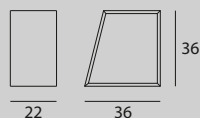

CORNER

cod. PP118

Vano a giorno destro o sinistro in laminato con lavorazione a 45°.

Laminated wall-hung **storage unit**, right or left with edge 45°.

MISURE / Size

L 36 P 22 H 36 cm

SX