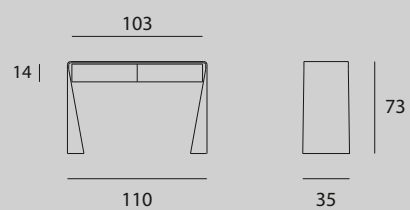

ESCAPE

cod. C0504

Consolle con struttura in vetro e cassetti in laminato.

Consolle with glass frame and laminate drawers.

MISURE / Size

L 110 P 35 H 73 cm

FINITURA STRUTTURA

Frame finishing