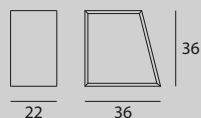

CORNER

cod. PP118

Vano a giorno destro o sinistro in laminato con lavorazione a 45°.

Laminated wall-hung **storage unit**, right or left with edge 45°.

MISURE / Size

L 36 P 22 H 36 cm

SX

DX

FINITURA SCOCCA E FRONTALI

Frame and frontal parts finishing

LAMINATO / LAMINATE

1128
Perla
Pearl

1724
Castoro
Beaver

1727
Rustico
Country

1729
Deserto
Desert

ESEMPI DI COMPOSIZIONE

Examples for possible combinations

Esempio 01 / Example 01

Esempio 03 / Example 03

Esempio 02 / Example 02