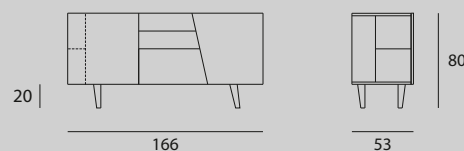

MISURE / Size

L 166 P 53 H 80|20 cm

Vano giorno solo sul lato sinistro.
Open plan compartments only on the left side.

FINITURA SCOCCA E FRONTALI

Frame and frontal parts finishing