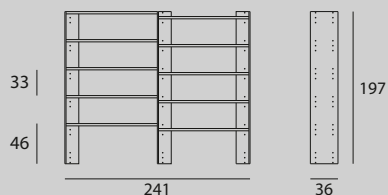

L 211 P 36 H 197 cm

LINEAR 240

cod. PP122

MISURE / Size

L 241 P 36 H 197 cm

FINITURA FIANCO

Side finishing

LAMIERA / METAL SHEET