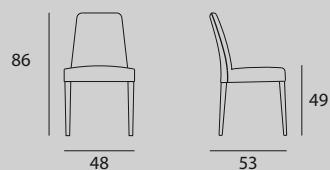

MISURE / Size

L 48 P 53 H 86|49 cm

FINITURA STRUTTURA Frame Finishing

LACCATO / LACQUERED

1208
Bianco
White

1221
Grafite
Graphite

1224
Ghiaccio
Ice

1266
Corda
Corda