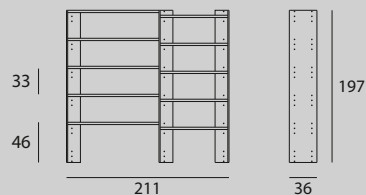

LINEAR 210

cod. PP121

MISURE / Size

L 211 P 36 H 197 cm