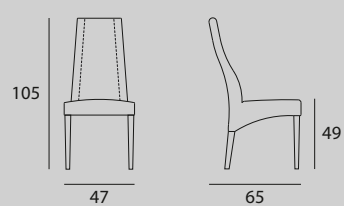

GINEVRA

cod. SE515

Sedia con struttura in legno verniciato e seduta in morbido soft touch vintage.

Wooden frame **chair** with vintage soft touch seat and back.

MISURE / Size

L 47 P 65 H 105|49 cm