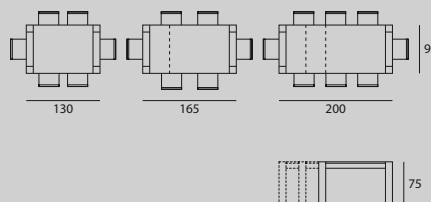

MISURE / Size

L 160|205|250 P 90 H 75 cm

MONOLITE₁₃₀

cod. TA507

Tavolo allungabile con struttura, piano e allunghe in laminato. Optional dettaglio in lamiera neutra o decorata sui posti capotavola.

Extendable table with laminate structure, top and extensions and optional decorated metal sheet on table head.

MISURE / Size

L 130|165|200 P 90 H 75 cm

100

FINITURA STRUTTURA E PIANO

Frame and top finishing

LAMINATO / LAMONATE

1724
Castoro
Beaver

1727
Rustico
Country