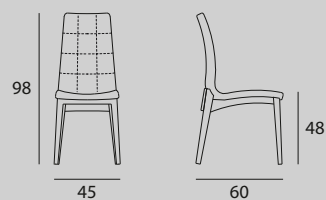

GRENOBLE

cod. SE180

Sedia con struttura in legno verniciato e seduta in morbido soft touch vintage.

Wooden frame **chair** with vintage soft touch seat and back.

MISURE / Size

L 45 P 60 H 98/48 cm

104

FINITURA STRUTTURA Frame Finishing

LACCATO / LACQUERED

1208
Bianco
White

1221
Grafite
Graphite

1224
Ghiaccio
Ice

1266
Corda
Corda

1271
Marrone
Brown

FINITURA SEDUTA Seat Finishing

SOFT TOUCH VINTAGE / SOFT TOUCH VINTAGE

6H08
Bianco
White

6H21
Grafite
Graphite

6H24
Ghiaccio
Ice

6H29
Tortora
Turtledove

6H71
Tabacco
Tobacco